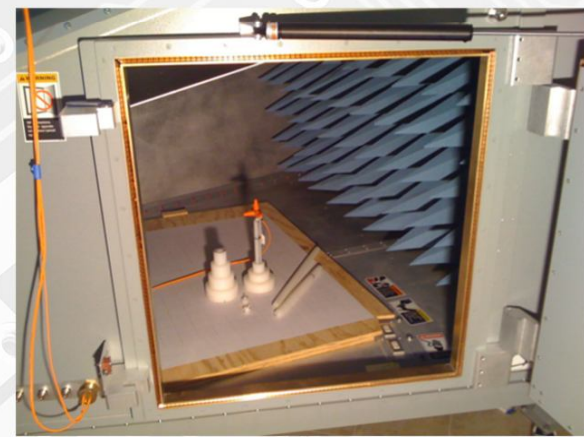

LAT N° 171

Sistema di gestione certificato  
UNI EN ISO 9001:2015

Laboratorio Metrologico Accreditato  
Taratura di strumentazione elettrica  
elettronica, acustica, meccanica

Azienda specializzata da oltre 20 anni nel settore delle misure, operante su tutto il territorio nazionale. Servizio professionale, rapido, attento alle esigenze del Cliente.

**Servizio di taratura ACCREDIA:**

- Fonometri, calibratori acustici, filtri
- Multimetri, calibratori multiprodotto
- Contatori campione di energia elettrica
- Contatori di energia elettrica ad uso Fiscale e Legale (D.M. 93/2017)

**Tarature riferibili:**

- SPI, SPG (rif. CEI 0-21, CEI 0-16)
- Cassette prova relé, multifunzione per impianti elettrici, misuratori di terra
- Misuratori di campi elettromagnetici
  - Antenne e strumentazione RF
  - Misure Pre-Compliance EMC
- Test in camera climatica (-40/+170°C)